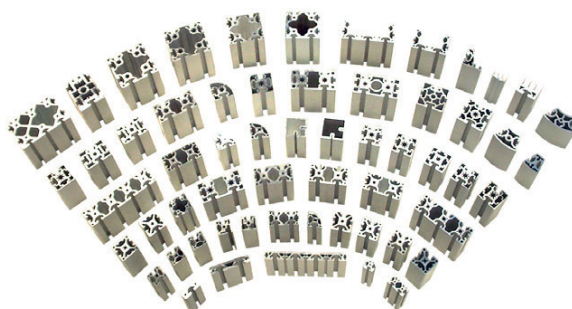

DUCO

- ALUMINIUM PROFIELEN ■
- BEVESTIGINGSELEMENTEN ■
- PLAATELEMENTEN ■
- DEUR- EN RAAMELEMENTEN ■
- VLOERELEMENTEN ■
- AFWERKINGSMATERIALEN ■
- TOEBEHOREN ■

MODULAIR CONSTRUCTIESYSTEMEN VOOR VELE TOEPASSINGEN. EEN WEBSHOP EN SNELLE LEVERING VOOR UW GEMAK

Met het DUCO aluminium profielsysteem bouwt u de meest uiteenlopende constructies: van een eenvoudig frame werk tot een ergonomische werktafel.

Ons overzichtelijk assortiment is jarenlang beproefd en uitgebreid tot een volwaardig constructiepakket. We hebben het gestandaardiseerd in 3D CAD-programma's en stellen deze modellen via onze website beschikbaar. Alle componenten zijn opgeslagen in ons geautomatiseerde magazijn, waardoor we met een uiterst hoge leverbetrouwbaarheid uit voorraad kunnen leveren. Dit kan zowel als voorbereekt bouw pakket of zelfs als compleet gemonteerd systeem.

POWERED BY BOIKON